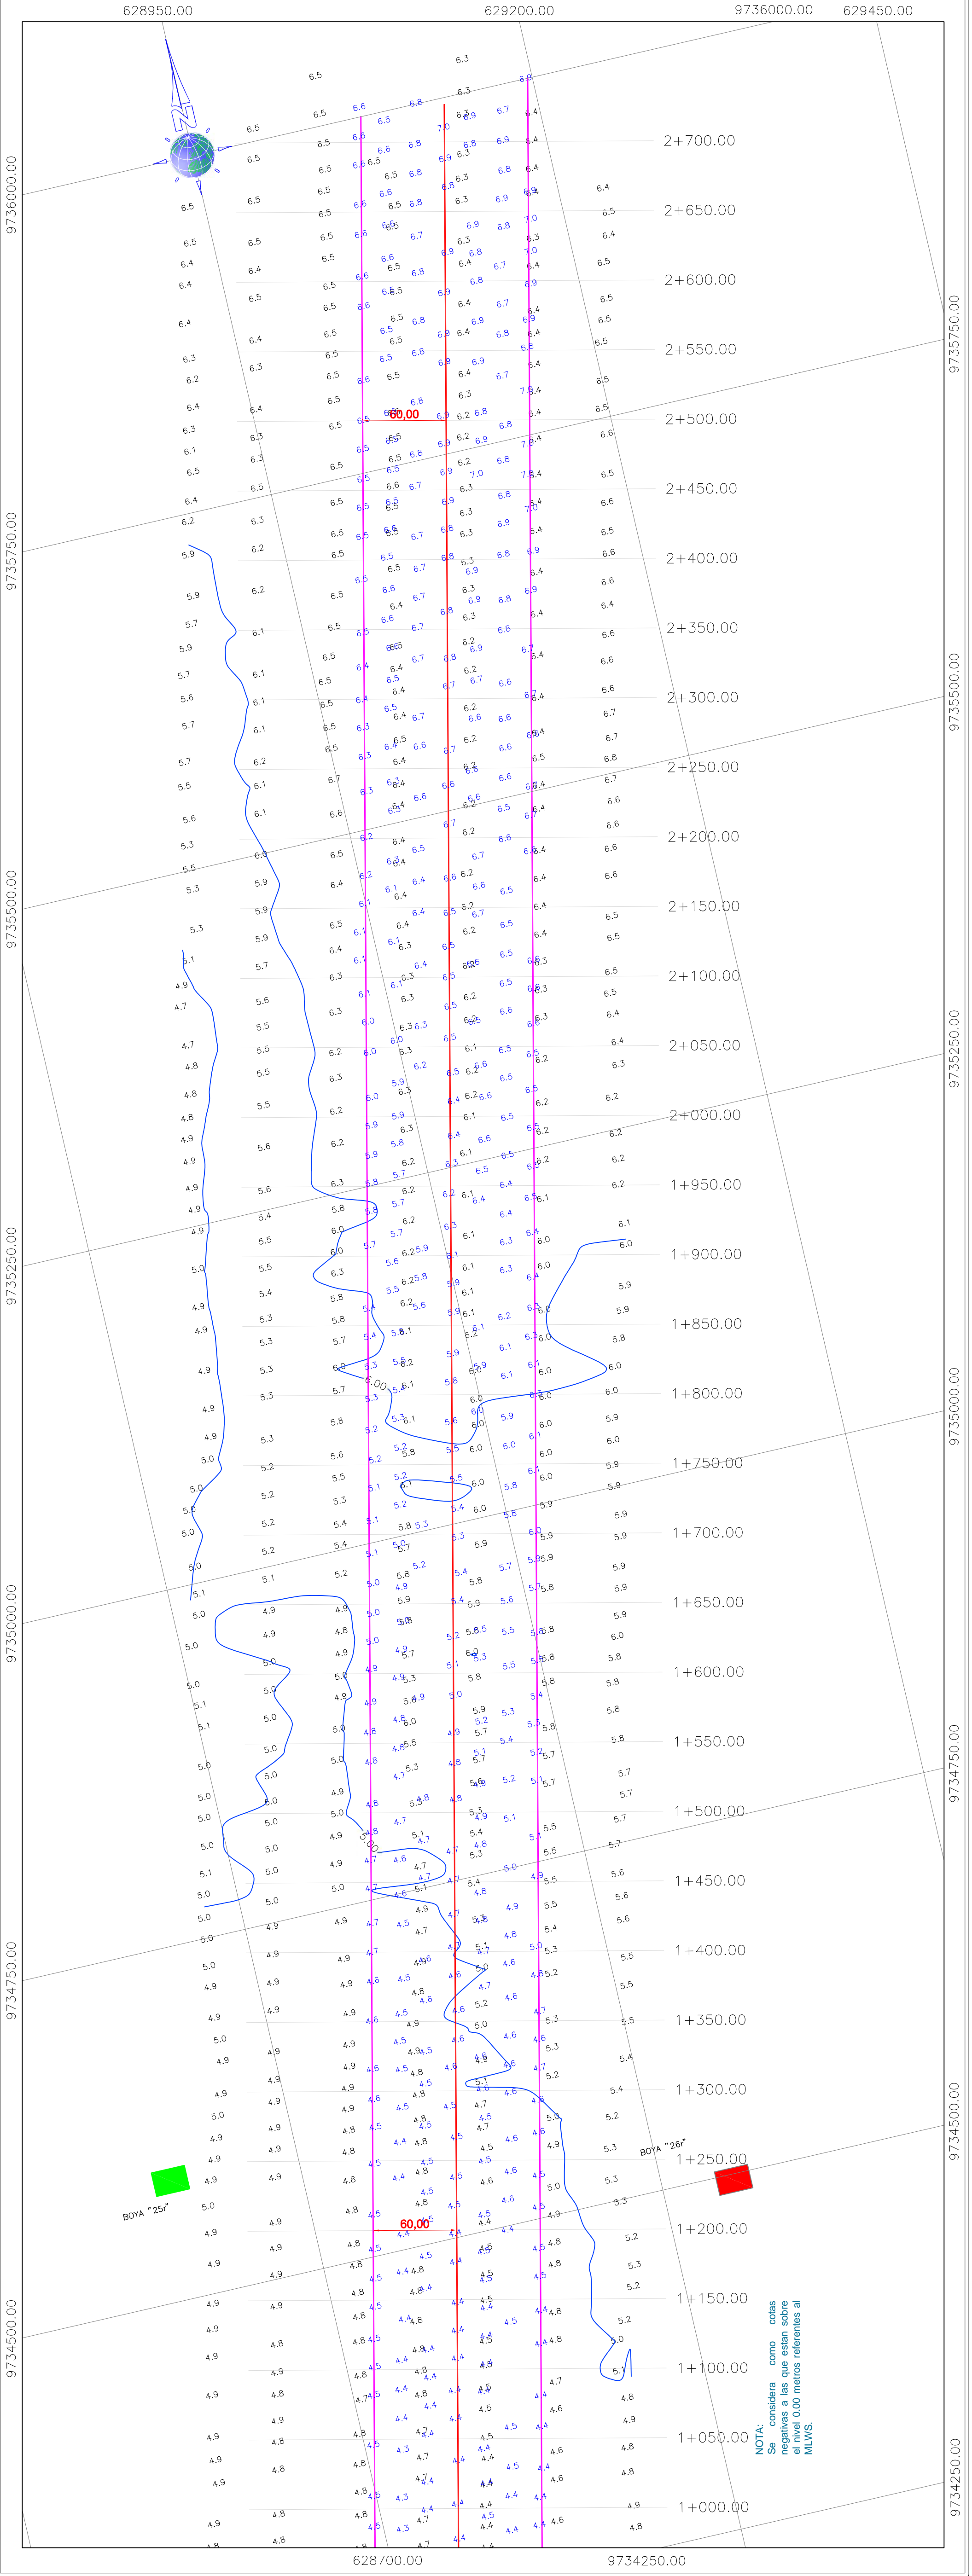

Guayaquil

UBICACION

ISLA PUNA

GUAYAS PUNA

PUNA PUNA

NOTAS:

WGS84 U.T.M. EN METROS A MILVOS

LEVANTAMIENTO BATIMETRICO

BAJO PAOLA BATIMETRICO

01/01

SIMBOLOGIA

0.0 COTAS 2016
0.0 COTAS 2017
BOYAS ROJAS
BOYAS VERDES

1:2500

Guayaquil

UBICACION

ISLA PUNA

GUAYAS PUNA

PUNA PUNA

NOTAS:

WGS84 U.T.M. EN METROS A MILVOS

LEVANTAMIENTO BATIMETRICO

BAJO PAOLA BATIMETRICO

02/02

SIMBOLOGIA

0.0 COTAS 2016
0.0 COTAS 2017
BOYAS ROJAS
BOYAS VERDES

1:2500